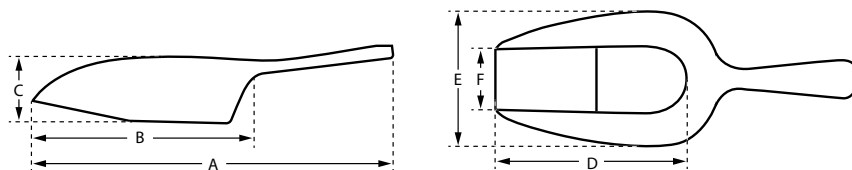

Edelstahlschaufeln

Abwiegeschaukeln aus Edelstahl in Längen von 175 bis 240 mm, das Volumen variiert von ca. 100 bis 700 cm³. Diese Schaufeln werden mit einer hochglanzpolierten Oberfläche geliefert und eignen sich somit auch für ein edles Ambiente. Sie finden hauptsächlich in der Lebensmittelindustrie ihre Verwendung, da hier hohe Anforderungen an die Hygiene gestellt werden.

Abwiegeschaukeln von 55 mm bis 430 mm

**Extrem leicht &
trotzdem sehr stabil**

Bonbonschaufel mit extra langem Griff

**Lebensmittelechtes
Material – daher
nicht für die Spül-
maschine geeignet**

Innenstielschaufel für einfaches Portionieren

**Diverse
Anwendungs-
möglichkeiten**

Wilesco[®]

Qualität & Präzision in jeder Größe

Kunststoffschaufeln

Artikel-Nr.	Länge	(in mm)		(in mm)			Gewicht/ St. (g)	Volumen (ccm)
		Höhe						
	A	B	C	D	E	F	(ca.)	(ca.)
4280155	155	95	28	80	55	27	15	65
4280156	155	95	28	80	55	27	15	65
4280157	155	95	28	80	55	27	15	65
4280158	155	95	28	80	55	27	15	65
4280159	155	95	28	80	55	27	15	65
4280210	210	120	40	110	75	35	30	140
4280216	210	120	40	110	75	35	30	140
4280217	210	120	40	110	75	35	30	140
4280218	210	120	40	110	75	35	30	140
4280219	210	120	40	110	75	35	30	140
4280310	310	190	60	160	110	55	79	550
4280316	310	190	60	160	110	55	79	550
4280317	310	190	60	160	110	55	79	550
4280318	310	190	60	160	110	55	79	550
4280319	310	190	60	160	110	55	79	550
4280350	350	220	60	175	120	57	98	700
4280356	350	220	60	175	120	57	98	700
4280357	350	220	60	175	120	57	98	700
4280358	350	220	60	175	120	57	98	700
4280359	350	220	60	175	120	57	98	700
4280400	400	270	75	225	160	80	170	1500
4280406	400	270	75	225	160	80	170	1500
4280407	400	270	75	225	160	80	170	1500
4280408	400	270	75	225	160	80	170	1500
4280409	400	270	75	225	160	80	170	1500