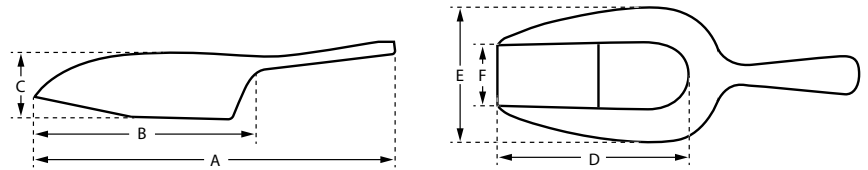

Edelstahlschaufeln

4285175	175	85	33	75	55	25	92	–
4285205	205	110	50	100	65	30	108	–
4285240	240	140	58	120	80	35	188	–

Zahlen und Fakten (Stand 2023) / Technische Änderungen vorbehalten

Wilh. Schröder GmbH & Co. KG / Metallwaren + mehr

Schützenstraße 12 · 58511 Lüdenscheid · Tel.: +49 (0) 23 51 98 47 - 0 · Fax: +49 (0) 23 51 98 47 - 47

E-Mail: info@wilesco.de · Web: www.wilesco.de

Aluminiumschaufeln

Artikel-Nr.	Länge	(in mm)	Höhe	(in mm)			Gewicht/	Volumen
							St. (g)	(ccm)
	A	B	C	D	E	F	(ca.)	(ca.)
4279055	55	30	10	27	20	10	2	2
4279065	65	35	12	33	21	12	3	3
4279085	85	52	15	42	30	13	8	6
4279110	110	70	20	55	40	20	18	18
4279125	125	75	22	65	44	23	18	32
4279135	135	80	23	71	47	24	25	42
4279145	145	85	25	75	50	25	26	54
4279155	155	95	27	80	55	30	37	62
4279185	185	113	35	98	65	32	46	105
4279210	210	120	37	107	70	37	51	140
4279250	250	145	44	126	88	45	90	260
4279265	265	155	50	140	95	50	115	340
4279290	290	175	54	155	105	55	165	440
4279310	310	185	58	165	115	57	176	555
4279350	350	220	64	185	120	70	240	675
4279400	400	270	75	233	160	83	360	1510
4279430	430	300	95	260	185	95	620	3000
4320310	370	265	90	230	135	70	405	1500
4320390	390	300	105	260	160	80	515	2000
4350250	250	120	35	100	60	50	70	100
4350285	285	120	35	100	60	50	75	100
4372255	255	140	40	125	110	100	150	360
4534320	310	200	45	170	195	160	465	k.a.
4570300	305	290	105	255	160	80	600	2000
4597200	270	260	90	240	135	70	390	1500